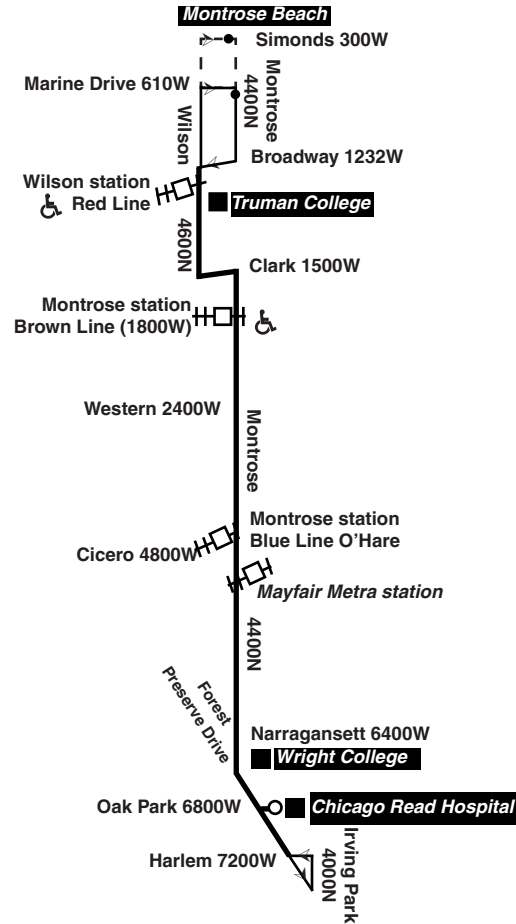

78 Montrose

Effective Jun. 9, 2024

Summer service to Montrose Beach

All CTA buses are accessible

transitchicago.com/bus/78

Monday thru Friday

#78 Montrose

Eastbound

B - trip begins/ends at Montrose Beach at time shown

Westbound

LV Montrose/ Marine	Wilson/ Broadway	Montrose/ Western	Montrose/ Pulaski	Montrose/ Central	AR Forest Preserve/ Dr./Harlem
----	----	----	----	4:49a	4:57a
----	----	----	----	5:13	5:23
----	----	----	----	5:33	5:44
5:10a	5:14a	5:24a	5:34a	5:45	5:56
5:31	5:35	5:45	5:55	6:06	6:17
5:49	5:54	6:04	6:14	6:24	6:36
6:03	6:08	6:19	6:29	6:40	6:52
6:16	6:21	6:31	6:41	6:52	7:05
6:28	6:33	6:44	6:54	7:05	7:18
6:38	6:43	6:54	7:05	7:17	7:30
6:46	6:51	7:02	7:14	7:25	7:38
6:57	7:02	7:14	7:26	7:37	7:50
7:07	7:12	7:24	7:36	7:48	8:00
7:18	7:23	7:36	7:48	8:00	8:12
7:28	7:34	7:47	8:00	8:12	8:23
7:40	7:45	7:59	8:11	8:23	8:35
7:51	7:57	8:10	8:23	8:35	8:46
8:03	8:08	8:22	8:34	8:46	8:58
8:14	8:20	8:33	8:45	8:57	9:09
8:27	8:33	8:46	8:57	9:08	9:19
8:39	8:45	8:58	9:09	9:21	9:32
8:52	8:58	9:11	9:22	9:33	9:44
9:04	9:10	9:23	9:34	9:46	9:57
9:12B	9:23	9:36	9:47	9:59	10:10
9:25B	9:35	9:49	10:01	10:12	10:25
9:37B	9:48	10:01	10:13	10:25	10:37
9:51B	10:02	10:15	10:27	10:39	10:51
10:07B	10:18	10:31	10:43	10:55	11:07
10:24B	10:34	10:48	11:00	11:11	11:24
10:40B	10:51	11:04	11:16	11:28	11:40
10:56B	11:08	11:21	11:34	11:46	11:59
11:13B	11:24	11:38	11:50	12:02p	12:15p
11:29B	11:41	11:55	12:07p	12:21	12:34
----	----	----	----	12:23	12:36
11:46B	11:57	12:12p	12:25	12:40	12:54
12:02B	12:14p	12:29	12:42	12:57	1:11
12:19B	12:31	12:46	12:59	1:14	1:28
----	----	----	----	1:18	1:32
12:36B	12:48	1:03	1:16	1:31	1:45
12:53B	1:05	1:20	1:33	1:48	2:02
----	----	----	----	1:52	2:06
1:10B	1:22	1:37	1:51	2:05	2:20
1:26B	1:38	1:54	2:08	2:23	2:38
----	----	----	----	2:26	2:41
1:41B	1:53	2:08	2:23	2:38	2:53
1:56B	2:08	2:24	2:39	2:54	3:10
----	----	----	----	3:01	3:17
2:11B	2:23	2:39	2:54	3:09	3:25
2:24B	2:36	2:53	3:09	3:23	3:38
2:38B	2:50	3:06	3:22	3:36	3:52