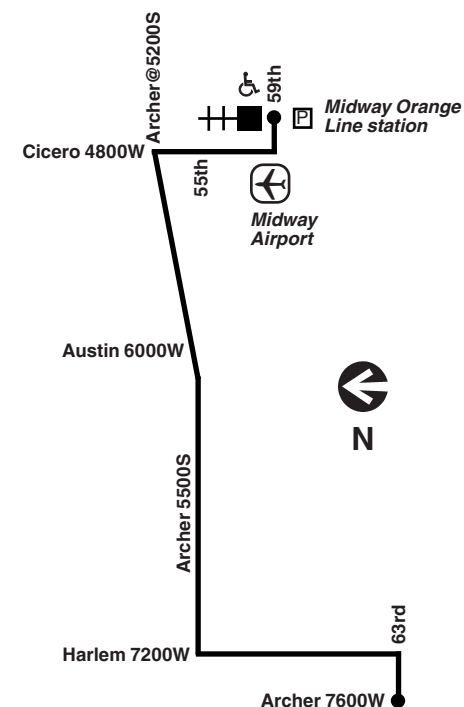

62H Archer/Harlem

Effective Jun. 10, 2024

 All CTA buses are accessible

transitchicago.com/bus/62H

Monday thru Friday

#62H Archer/Harlem

Eastbound

LV 63rd/ Archer	Archer/ Harlem	Archer/ Austin	Archer/ Cicero	AR Midway Orange Ln
5:16a	5:22a	5:27a	5:33a	5:39a
5:35	5:41	5:46	5:52	5:58
5:54	6:00	6:05	6:11	6:17
6:13	6:19	6:24	6:30	6:36
6:32	6:38	6:44	6:50	6:56
6:52	6:58	7:05	7:11	7:17
7:12	7:19	7:26	7:32	7:38
7:32	7:39	7:47	7:53	7:59
7:53	8:00	8:08	8:14	8:20
8:14	8:21	8:28	8:35	8:41
8:35	8:42	8:48	8:54	9:00
9:03	9:09	9:15	9:21	9:27
9:32	9:39	9:45	9:51	9:57
10:02	10:09	10:15	10:21	10:27
10:32	10:39	10:45	10:51	10:57
11:02	11:09	11:15	11:21	11:27
11:32	11:39	11:45	11:51	11:57
12:02p	12:09p	12:15p	12:21p	12:27p
12:32	12:39	12:45	12:51	12:57
1:03	1:09	1:16	1:22	1:28
1:33	1:40	1:46	1:52	1:58
2:03	2:10	2:16	2:22	2:28
2:32	2:39	2:45	2:51	2:57
2:58	3:06	3:13	3:20	3:26
3:22	3:29	3:36	3:43	3:50
3:45	3:53	4:00	4:06	4:13
4:08	4:15	4:22	4:28	4:34
4:31	4:38	4:44	4:50	4:57
4:53	5:00	5:07	5:13	5:19
5:16	5:23	5:29	5:35	5:42
5:38	5:45	5:51	5:57	6:04
6:00	6:06	6:13	6:19	6:25
6:22	6:28	6:34	6:40	6:46
6:43	6:49	6:55	7:00	7:06
7:04	7:10	7:15	7:20	7:26
7:31	7:36	7:42	7:47	7:52
7:58	8:03	8:09	8:14	8:19
8:25	8:31	8:36	8:41	8:47