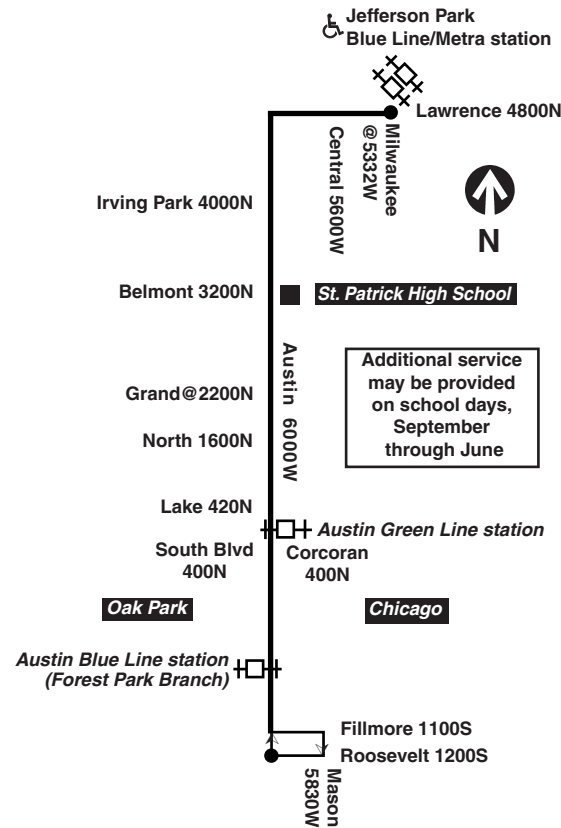

# 91 Austin

Effective Aug. 20, 2023

**Monday thru Friday**

**#91 Austin**

**Southbound**

LV Jefferson Park	Austin/Lawrence	Austin/Belmont	Austin Green Line	AR Austin/Roosevelt
4:15a	4:19a	4:27a	4:43a	4:50a
4:36	4:40	4:48	5:04	5:11
4:57	5:01	5:09	5:25	5:32
5:18	5:22	5:30	5:47	5:54
5:38	5:43	5:51	6:09	6:17
5:55	6:00	6:08	6:26	6:34
6:10	6:15	6:24	6:43	6:52
6:25	6:30	6:39	6:59	7:08
6:40	6:45	6:54	7:14	7:23
6:52	6:57	7:06	7:27	7:36
7:04	7:09	7:18	7:39	7:48
7:16	7:21	7:30	7:51	8:00
7:28	7:33	7:42	8:03	8:12
7:42	7:48	7:57	8:18	8:26
7:57	8:03	8:12	8:34	8:42
8:13	8:19	8:28	8:50	8:58
8:30	8:35	8:44	9:04	9:12
8:50	8:55	9:04	9:24	9:32
9:10	9:15	9:24	9:44	9:52
9:30	9:35	9:44	10:04	10:12
9:50	9:55	10:04	10:24	10:32
10:10	10:16	10:24	10:44	10:52
10:30	10:36	10:44	11:04	11:12
10:49	10:54	11:03	11:22	11:30
11:07	11:13	11:21	11:41	11:50
11:26	11:31	11:40	12:00	12:08p
11:44	11:50	11:58	12:18p	12:27
12:03p	12:08p	12:18p	12:39	12:47
12:21	12:27	12:36	12:57	1:06
12:40	12:45	12:55	1:16	1:24
12:58	1:03	1:13	1:34	1:42
1:16	1:22	1:31	1:53	2:02
1:34	1:40	1:49	2:11	2:21
1:52	1:58	2:07	2:29	2:39
2:10	2:16	2:26	2:48	2:58
2:28	2:34	2:45	3:09	3:18
2:46	2:52	3:03	3:28	3:38
3:04	3:11	3:22	3:49	3:58
3:22	3:29	3:40	4:07	4:16
3:39	3:46	3:58	4:22	4:32
3:56	4:03	4:15	4:39	4:49
4:11	4:18	4:30	4:54	5:04
4:26	4:33	4:45	5:09	5:19
4:41	4:48	5:01	5:24	5:34
4:57	5:05	5:17	5:40	5:50
5:15	5:23	5:35	5:58	6:08
5:33	5:41	5:53	6:16	6:26
5:52	5:59	6:12	6:35	6:45
6:11	6:19	6:31	6:54	7:04
6:34	6:41	6:52	7:13	7:22
6:57	7:03	7:14	7:34	7:42
7:22	7:28	7:38	7:57	8:06
7:48	7:53	8:03	8:21	8:29
8:14	8:19	8:28	8:46	8:54
8:40	8:45	8:54	9:12	9:20
9:06	9:11	9:20	9:38	9:46
9:32	9:37	9:46	10:04	10:12
10:00	10:05	10:14	10:31	10:39