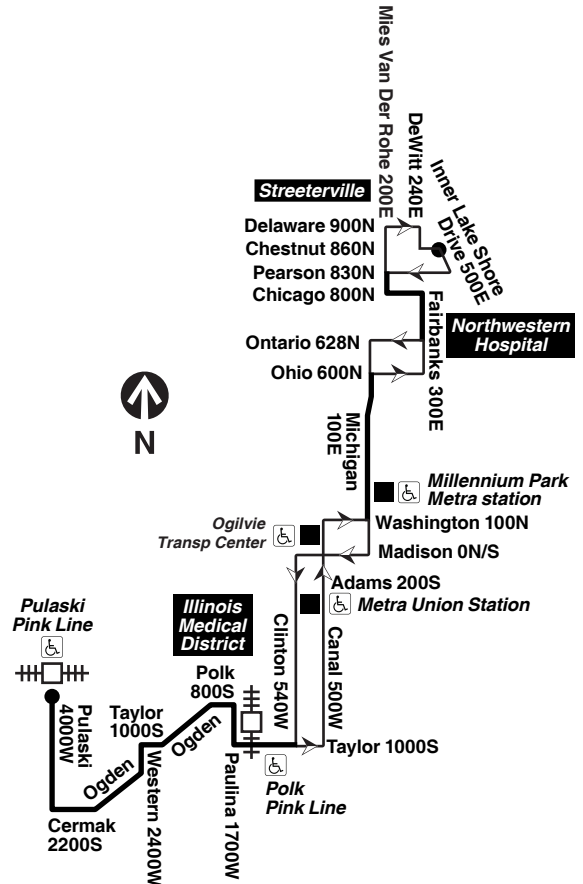

157 Streeterville/ Taylor

Effective Jun. 5, 2023

 All CTA buses are accessible

Southbound

LV Chestnut/ Lake Shore	Randolph/ Michigan	Clinton Blue Ln	Taylor/ Halsted	Ogden/ California	AR Pulaski Pink Ln
-----	6:12M	6:17a	6:21a	6:40a	6:48a
-----	6:27M	6:32	6:36	6:55	7:03
6:20a	6:33a	6:47	6:51	7:10	7:18
6:35	6:48	7:02	7:06	7:25	7:33
6:47	7:00	7:14	7:18	7:37	7:45
6:57	7:10	7:24	7:28	7:47	7:55
7:07	7:20	7:34	7:38	7:57	8:05
7:17	7:30	7:45	7:49	8:08	8:16
7:27	7:41	7:56	8:01	8:19	8:28
7:37	7:52	8:08	8:12	8:31	8:41
7:46	8:02	8:18	8:23	8:42	8:51
7:56	8:12	8:29	8:34	8:53	9:03
8:06	8:22	8:40	8:45	9:04	9:13
8:17	8:33	8:51	8:56	9:15	9:24
8:31	8:48	9:05	9:10	9:29	9:39
8:46	9:02	9:18	9:23	9:42	9:51
9:00	9:16	9:32	9:37	9:55	10:05
9:15	9:30	9:45	9:49	10:07	10:17
9:29	9:44	9:58	10:02	10:20	10:29
9:45	10:00	10:13	10:18	10:35	10:45
10:00	10:15	10:29	10:33	10:51	11:00
10:16	10:31	10:44	10:49	11:06	11:16
10:31	10:47	11:01	11:05	11:24	11:32
10:47	11:02	11:17	11:21	11:40	11:48
11:02	11:18	11:33	11:38	11:57	12:05p
11:18	11:35	11:50	11:55	12:15p	12:23
11:35	11:52	12:08p	12:13p	12:33	12:42
11:52	12:09p	12:25	12:30	12:50	12:59
12:09p	12:26	12:42	12:47	1:07	1:16
12:26	12:43	12:59	1:04	1:24	1:33
12:43	1:00	1:16	1:21	1:41	1:50
1:00	1:17	1:33	1:38	1:58	2:07
1:17	1:34	1:50	1:55	2:15	2:24
1:34	1:51	2:07	2:12	2:32	2:41
1:51	2:08	2:24	2:29	2:50	2:59
2:08	2:26	2:41	2:46	3:09	3:18
2:25	2:43	2:58	3:03	3:26	3:35
2:42	3:00	3:15	3:21	3:44	3:53
2:56	3:15	3:30	3:36	3:59	4:08
3:10	3:30	3:45	3:51	4:15	4:25
3:24	3:43	3:59	4:05	4:29	4:39
3:37	3:57	4:13	4:18	4:44	4:54
3:51	4:11	4:28	4:33	4:58	5:08
4:04	4:26	4:43	4:49	5:14	5:24
4:17	4:40	4:58	5:04	5:28	5:38
4:30	4:55	5:14	5:21	5:44	5:54
4:44	5:09	5:28	5:34	5:58	6:08
4:57	5:22	5:41	5:48	6:11	6:21
5:11	5:36	5:55	6:01	6:25	6:35
5:24	5:48	6:06	6:12	6:34	6:43
5:38	5:58	6:15	6:20	6:40	6:49
5:51	6:10	6:26	6:31	6:49	6:58
6:05	6:22	6:36	6:41	6:59	7:07
6:19	6:35	6:49	6:53	7:12	7:20
6:33	6:48	7:02	7:06	7:24	7:32
6:47	7:02	7:15	7:19	7:37	7:45
7:01	7:15	7:28	7:32	7:49	7:57
7:15	7:29	7:41	7:46	8:02	8:10