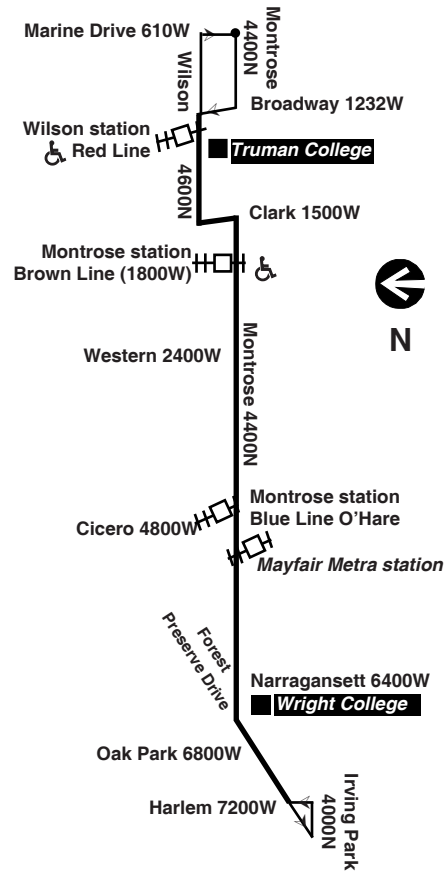

Chicago Transit Authority

78 

Montrose

Effective August 29, 2021

Monday thru Friday

78 Montrose

Eastbound

Lv. Forest Preserve/ Harlem	Montrose/ Central	Montrose/ Pulaski	Montrose/ Western	Wilson/ Broadway	Arrive Montrose/ Marine
----	4:34am	4:44am	4:52am	5:01am	5:05am
----	4:54	5:04	5:13	5:23	5:26
5:00am	5:11	5:21	5:30	5:40	5:43
----	5:25	5:35	5:44	5:54	5:57
5:26	5:37	5:47	5:56	6:06	6:09
----	5:49	5:59	6:08	6:18	6:21
5:47	5:59	6:09	6:18	6:28	6:31
----	6:05	6:15	6:25	6:35	6:38
----	6:13	6:25	6:35	6:46	6:49
6:09	6:22	6:33	6:43	6:55	6:58
----	6:30	6:42	6:53	7:04	7:08
6:26	6:39	6:51	7:03	7:15	7:19
----	6:48	7:01	7:14	7:26	7:30
6:44	6:58	7:11	7:24	7:38	7:42
----	7:08	7:21	7:35	7:49	7:53
7:04	7:19	7:31	7:46	8:00	8:04
7:15	7:30	7:43	7:58	8:13	8:17
7:27	7:42	7:54	8:10	8:26	8:30
7:39	7:54	8:06	8:22	8:38	8:42
7:52	8:07	8:19	8:35	8:51	8:55
8:06	8:21	8:33	8:48	9:03	9:07
8:20	8:35	8:47	9:00	9:14	9:19
8:35	8:50	9:02	9:14	9:27	9:32
8:51	9:05	9:17	9:30	9:43	9:47
9:07	9:21	9:33	9:46	9:59	10:03
9:23	9:38	9:50	10:02	10:15	10:20
9:40	9:54	10:06	10:19	10:32	10:36
9:56	10:11	10:23	10:35	10:48	10:53
10:13	10:27	10:39	10:52	11:05	11:09
10:29	10:44	10:56	11:08	11:21	11:26
10:46	11:00	11:12	11:24	11:37	11:42
11:02	11:17	11:28	11:40	11:53	11:57
11:19	11:33	11:45	11:56	12:10pm	12:14pm
11:35	11:50	12:01pm	12:13pm	12:26	12:30
11:52	12:07pm	12:19	12:31	12:45	12:49
12:08pm	12:24	12:36	12:48	1:02	1:06
12:24	12:40	12:52	1:04	1:18	1:22
12:39	12:55	1:07	1:19	1:33	1:37
12:54	1:09	1:22	1:34	1:48	1:52
1:08	1:24	1:37	1:49	2:03	2:07
1:21	1:38	1:50	2:02	2:16	2:21
1:35	1:51	2:04	2:16	2:30	2:34
1:42	1:58	2:11	2:23	2:38	2:42
1:50	2:06	2:19	2:31	2:45	2:49
1:57S	2:13	2:26	2:38	2:53	2:57
2:09	2:25	2:38	2:50	3:04	3:08
2:20	2:36	2:49	3:01	3:16	3:20