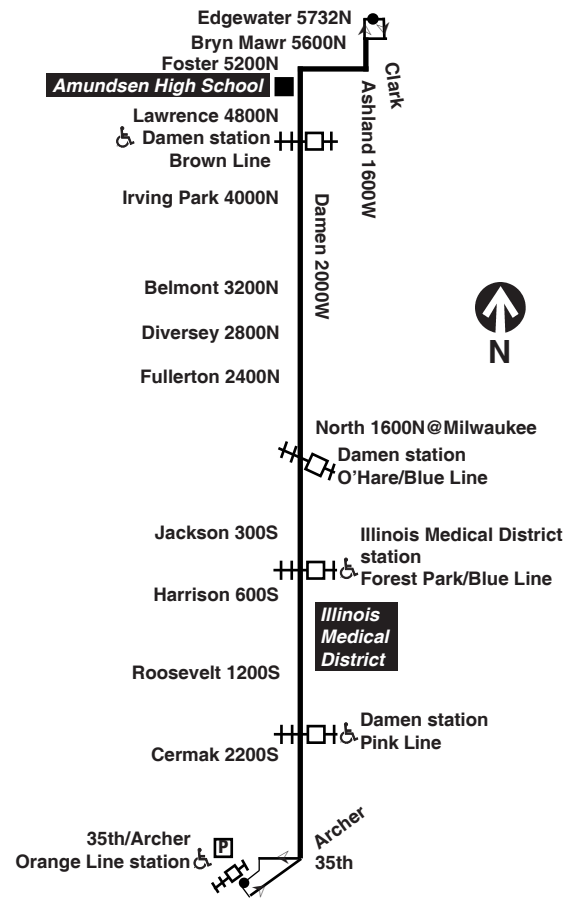

CTA Bike & Ride

Bicycle racks are available on the front exteriors of CTA buses. Bicycles can be placed on bicycle racks during normal hours of operation for each route. Racks accommodate two (2) bicycles at a time. Bicycles are also permitted on CTA trains during certain hours.

Please Stand Up &

for Seniors and People with Disabilities
Federal law requires priority seating be designated for seniors and people with disabilities.

The schedules and other information in this timetable are subject to change. CTA does not assume responsibility for errors in timetables, nor for inconvenience or damage resulting from delayed trains or buses due to weather, traffic conditions, etc.

Supplementary service may be provided over portions of this route in addition to the trips shown. Please check destination signs and announcements when boarding buses.

CTA operating costs are funded in part through the Regional Transportation Authority, by the federal and state governments, and the City of Chicago and County of Cook.

For more information call the RTA Travel Information Center in Chicago: 312-836-7000. Open 6am until 7pm, Monday thru Saturday.

Para obtener mayor información, en Español, llame al Centro de Información: 312-836-7000.

Chicago Transit Authority

50

Damen

Effective August 29, 2021
Additional service may be provided on school days, September through June

Monday thru Friday **50 Damen**

Southbound

Leave Ashland/Clark	Damen/Irving Park	Damen/North	Damen/Jackson	Damen/Cermak	Arrive 35th/Archer Orange Line Station
4:30am	4:43am	4:57am	5:08am	5:18am	5:27am
4:50	5:03	5:17	5:28	5:38	5:47
5:05	5:18	5:32	5:43	5:53	6:02
5:17	5:30	5:44	5:55	6:05	6:14
5:32F	5:40	5:54	6:05	6:15	6:24
5:36	5:49	6:03	6:14	6:24	6:33
5:47F	5:55	6:09	6:21	6:30	6:39
5:52F	6:00	6:15	6:27	6:37	6:46
5:51	6:05	6:20	6:32	6:42	6:51
6:02F	6:11	6:26	6:38	6:48	6:57
-----	-----	-----	6:42S	6:52	7:01
6:09F	6:18	6:33	6:46	6:56	7:05
6:10	6:25	6:40	6:54	7:04	7:13
-----	-----	-----	6:58S	7:08	7:17
6:23F	6:32	6:49	7:02	7:12	7:21
6:24	6:39	6:56	7:10	7:20	7:29
6:37F	6:46	7:03	7:17	7:27	7:36
6:38	6:54	7:11	7:26	7:36	7:45
6:51F	7:01	7:19	7:34	7:44	7:53
6:52	7:08	7:27	7:42	7:52	8:01
7:05F	7:15	7:34	7:50	8:00	8:09
7:06	7:23	7:43	7:59	8:09	8:18
7:13	7:30	7:50	8:06	8:17	8:26
7:20	7:38	7:58	8:15	8:26	8:35
7:30	7:48	8:09	8:26	8:37	8:46
7:40	7:58	8:19	8:36	8:47	8:56
7:52	8:10	8:31	8:48	8:59	9:08
8:04	8:22	8:43	9:00	9:11	9:20
8:17	8:35	8:56	9:13	9:24	9:33

then every 14 to 17 minutes until

12:26pm	12:42pm	12:59pm	1:14pm	1:26pm	1:37pm
-----	-----	1:21DB	1:22	1:34	1:44
12:43	12:59	1:16	1:31	1:43	1:54
-----	-----	1:31DB	1:32	1:44	1:54
1:00	1:16	1:33	1:48	2:00	2:11
1:12	1:29	1:47	2:03	2:15	2:26
1:25	1:42	2:00	2:16	2:28	2:39
1:37	1:54	2:12	2:28	2:40	2:51
1:47	2:05	2:24	2:39	2:52	3:03
2:04F	2:15	2:34	2:50	3:03	3:14
2:07	2:25	2:44	3:00	3:13	3:24
2:24F	2:36	2:55	3:11	3:25	3:36
2:27	2:46	3:05	3:21	3:35	3:46
2:37	2:56	3:16	3:32	3:45	3:56
2:54F	3:06	3:26	3:43	3:57	4:08
2:54	3:14	3:34	3:51	4:05	4:16
-----	-----	3:51DA	3:52	4:06	4:17
3:10FS	3:22	3:42	3:59	4:13	4:24
-----	-----	4:01DA	4:02	4:16	4:27
3:15	3:27	3:47	4:04	4:18	4:29
3:14	3:34	3:54	4:11	4:25	4:36
3:27	3:47	4:08	4:24	4:38	4:49

then every 13 to 16 minutes until

6:06	6:24	6:42	6:57	7:08	7:18
6:24	6:40	6:58	7:12	7:22	7:33
6:43	6:59	7:17	7:31	7:41	7:52
7:03	7:19	7:36	7:50	8:00	8:11
7:23	7:39	7:56	8:10	8:19	8:30
7:43	7:58	8:14	8:28	8:37	8:47
8:03	8:18	8:34	8:47	8:56	9:06
8:23	8:38	8:54	9:07	9:15	9:25
8:43	8:57	9:12	9:24	9:32	9:42
9:03	9:17	9:32	9:44	9:52	10:02
9:23	9:37	9:52	10:04	10:12	10:22
9:43	9:57	10:12	10:24	10:32	10:42
10:04	10:18	10:33	10:45	10:53	11:03

D - trip begins at Damen/Adams at time shown
F - trip begins at Damen/Foster at time shown
am light face **pm bold face**

Northbound