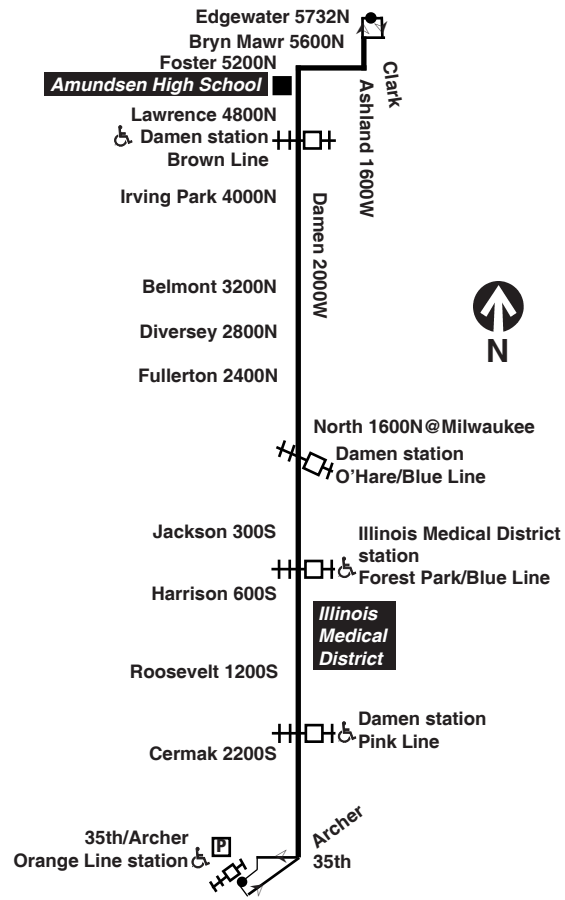

CTA Bike & Ride

Bicycle racks are available on the front exteriors of CTA buses. Bicycles can be placed on bicycle racks during normal hours of operation for each route. Racks accommodate two (2) bicycles at a time. Bicycles are also permitted on CTA trains during certain hours.

Please Stand Up &

for Seniors and People with Disabilities
Federal law requires priority seating be designated for seniors and people with disabilities.

The schedules and other information in this timetable are subject to change. CTA does not assume responsibility for errors in timetables, nor for inconvenience or damage resulting from delayed trains or buses due to weather, traffic conditions, etc.

Supplementary service may be provided over portions of this route in addition to the trips shown. Please check destination signs and announcements when boarding buses.

CTA operating costs are funded in part through the Regional Transportation Authority, by the federal and state governments, and the City of Chicago and County of Cook.

For more information call the RTA Travel Information Center in Chicago: 312-836-7000. Open 6am until 7pm, Monday thru Saturday.

Para obtener mayor información, en Español, llame al Centro de Información: 312-836-7000.

Chicago Transit Authority

50

Damen

Effective June 16, 2019

Additional service may be provided on school days, September through June

Monday thru Friday

Southbound

Leave Ashland/Clark	Damen/Irving Park	Damen/North	Damen/Jackson	Damen/Cermak	Arrive 35th/Archer Orange Line Station
4:30am	4:43am	4:57am	5:08am	5:18am	5:27am
4:50	5:03	5:17	5:28	5:38	5:47
5:05	5:18	5:32	5:43	5:53	6:02
5:17	5:30	5:44	5:55	6:05	6:14
5:32F	5:40	5:54	6:05	6:15	6:24
5:33	5:47	6:00	6:12	6:21	6:30
5:44F	5:52	6:06	6:17	6:27	6:36
5:58F	5:57	6:11	6:23	6:32	6:41
5:48	6:02	6:17	6:29	6:39	6:48
5:59F	6:08	6:22	6:35	6:45	6:54
6:05F	6:14	6:29	6:42	6:52	7:01
6:06	6:21	6:36	6:49	6:59	7:08
6:18F	6:27	6:43	6:57	7:07	7:16
6:19	6:35	6:51	7:05	7:15	7:24
6:32F	6:42	6:59	7:13	7:23	7:32
6:33	6:49	7:07	7:21	7:32	7:41
6:46F	6:56	7:14	7:29	7:39	7:48
6:47	7:03	7:21	7:36	7:47	7:56
7:00F	7:11	7:30	7:45	7:55	8:04
7:01	7:18	7:37	7:53	8:04	8:13
7:08	7:26	7:46	8:02	8:12	8:21
7:16	7:33	7:53	8:09	8:20	8:29
7:24	7:42	8:03	8:20	8:31	8:40
7:32	7:50	8:11	8:28	8:39	8:48
7:41	7:59	8:20	8:37	8:48	8:57
7:52	8:10	8:31	8:48	8:59	9:08
8:04	8:22	8:43	9:00	9:11	9:20
8:17	8:35	8:56	9:13	9:24	9:33
8:31	8:48	9:08	9:24	9:35	9:44
8:46	9:02	9:20	9:35	9:47	9:56
9:02	9:18	9:34	9:48	10:00	10:10
9:19	9:35	9:51	10:05	10:17	10:27

then every 17 minutes until

1:00pm	1:16pm	1:33pm	1:48pm	2:00pm	2:11pm
1:12	1:29	1:47	2:03	2:15	2:26
1:25	1:42	2:00	2:16	2:28	2:39
1:37	1:54	2:12	2:28	2:40	2:51
1:47	2:05	2:24	2:39	2:52	3:03
2:04F	2:15	2:34	2:50	3:03	3:14
2:07	2:25	2:44	3:00	3:13	3:24
2:24F	2:36	2:55	3:11	3:25	3:36
2:27	2:46	3:05	3:21	3:35	3:46
2:37	2:56	3:16	3:32	3:45	3:56
2:54F	3:06	3:26	3:43	3:57	4:08
2:54	3:14	3:34	3:51	4:05	4:16
3:10F	3:22	3:42	3:59	4:13	4:24
3:14	3:34	3:54	4:11	4:25	4:36

then every 13 to 14 minutes until

5:03	5:22	5:41	5:56	6:09	6:19
5:18	5:36	5:55	6:10	6:22	6:32
5:34	5:52	6:10	6:25	6:37	6:47
5:50	6:07	6:26	6:41	6:52	7:03
6:06	6:24	6:42	6:57	7:08	7:18
6:24	6:40	6:58	7:12	7:22	7:33
6:43	6:59	7:17	7:31	7:41	7:52
7:03	7:19	7:36	7:50	8:00	8:11
7:23	7:39	7:56	8:10	8:19	8:30
7:43	7:58	8:14	8:28	8:37	8:47
8:03	8:18	8:34	8:47	8:56	9:06
8:23	8:38	8:54	9:07	9:15	9:25
8:43	8:57	9:12	9:24	9:32	9:42
9:03	9:17	9:32	9:44	9:52	10:02
9:23	9:37	9:52	10:04	10:12	10:22
9:43	9:57	10:12	10:24	10:32	10:42
10:04	10:18	10:33	10:45	10:53	11:03

50 Damen

Northbound