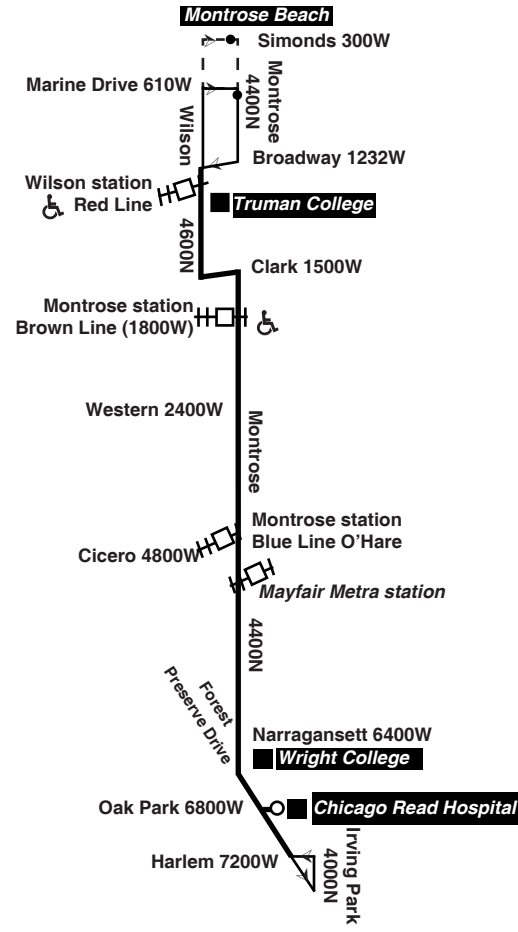

Chicago Transit Authority

Montrose

Effective March 27, 2022

Weekend service to Montrose Beach

Monday thru Friday

78 Montrose

Eastbound

Lv. Forest Preserve/ Harlem	Montrose/ Central	Montrose/ Pulaski	Montrose/ Western	Wilson/ Broadway	Arrive Montrose/ Marine
----	4:34am	4:44am	4:52am	5:01am	5:05am
----	4:54	5:04	5:13	5:23	5:26
5:00am	5:11	5:21	5:30	5:40	5:43
----	5:25	5:35	5:44	5:54	5:57
5:26	5:37	5:47	5:56	6:06	6:09
----	5:49	5:59	6:08	6:18	6:21
5:47	5:59	6:09	6:18	6:28	6:31
----	6:05	6:15	6:25	6:35	6:38
----	6:13	6:25	6:35	6:46	6:49
6:09	6:22	6:33	6:43	6:55	6:58
----	6:30	6:42	6:53	7:04	7:08
6:26	6:39	6:51	7:03	7:15	7:19
----	6:48	7:01	7:14	7:26	7:30
6:44	6:58	7:11	7:24	7:38	7:42
----	7:08	7:21	7:35	7:49	7:53
7:04	7:19	7:31	7:46	8:00	8:04
7:15	7:30	7:43	7:58	8:13	8:17
7:27	7:42	7:54	8:10	8:26	8:30
7:39	7:54	8:06	8:22	8:38	8:42
7:52	8:07	8:19	8:35	8:51	8:55
8:06	8:21	8:33	8:48	9:03	9:07
8:20	8:35	8:47	9:00	9:14	9:19
8:35	8:50	9:02	9:14	9:27	9:32
8:51	9:05	9:17	9:30	9:43	9:47
9:07	9:21	9:33	9:46	9:59	10:03
9:23	9:38	9:50	10:02	10:15	10:20
9:40	9:54	10:06	10:19	10:32	10:36
9:56	10:11	10:23	10:35	10:48	10:53
10:13	10:27	10:39	10:52	11:05	11:09
10:29	10:44	10:56	11:08	11:21	11:26
10:46	11:00	11:12	11:24	11:37	11:42
11:02	11:17	11:28	11:40	11:53	11:57
11:19	11:33	11:45	11:56	12:10pm	12:14pm
11:35	11:50	12:01pm	12:13pm	12:26	12:30
11:52	12:07pm	12:19	12:31	12:45	12:49
12:08pm	12:24	12:36	12:48	1:02	1:06
12:24	12:40	12:52	1:04	1:18	1:22
12:39	12:55	1:07	1:19	1:33	1:37
12:54	1:09	1:22	1:34	1:48	1:52
1:08	1:24	1:37	1:49	2:03	2:07
1:21	1:38	1:50	2:02	2:16	2:21
1:35	1:51	2:04	2:16	2:30	2:34
1:42	1:58	2:11	2:23	2:38	2:42
1:50	2:06	2:19	2:31	2:45	2:49
1:57S	2:13	2:26	2:38	2:53	2:57
2:09	2:25	2:38	2:50	3:04	3:08
2:20	2:36	2:49	3:01	3:16	3:20

Westbound

Leave Marine/ Montrose	Wilson/ Broadway	Western/ Montrose	Pulaski/ Montrose	Central/ Montrose	Arr. Harlem /Forest Preserve
----	----	----	----	6:47am	6:57am
----	----	----	----	7:07	7:17
----	----	----	----	7:27	7:37