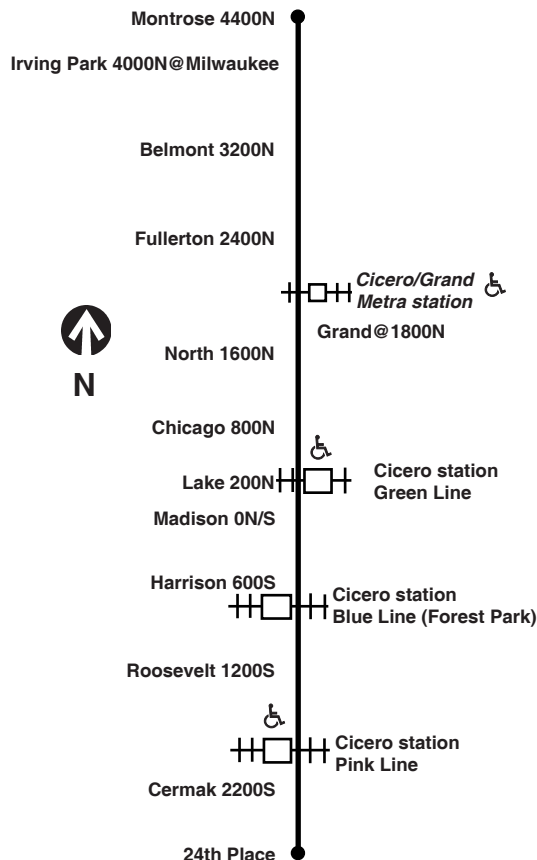

**For more Information call the RTA Travel Information Center in Chicago: 312-836-7000. Open 6am until 7pm every day.**

**Para obtener mayor información, en Español, llame al Centro de Información: 312-836-7000.**

**Chicago Transit Authority**

**Cicero**

Effective July 30, 2018

**Monday thru Friday** **54 Cicero**

**Northbound**

Leave Cicero/24th Place	Cicero/Roosevelt	Cicero/Madison	Cicero/Chicago	Cicero/North	Cicero/Belmont	Arrive Cicero/Montrose
----	----	----	3:35am	3:40am	3:49am	3:54am
----	----	----	3:55	4:00	4:09	4:14
----	----	----	4:06	4:11	4:20	4:25
4:00am	4:06am	4:11am	4:16	4:21	4:30	4:35
4:20	4:26	4:31	4:36	4:41	4:50	4:57
----	----	----	4:46	4:51	5:01	5:08
4:40	4:46	4:51	4:56	5:01	5:11	5:18
5:00	5:06	5:11	5:16	5:21	5:31	5:38
----	----	----	5:26	5:31	5:42	5:49
5:18	5:24	5:29	5:35	5:40	5:51	5:58
5:33	5:40	5:45	5:51	5:57	6:08	6:15
----	----	----	5:59	6:05	6:16	6:23
5:47	5:54	5:59	6:05	6:11	6:22	6:29

Southbound

Leave Cicero/ Montrose	Cicero/ Belmont	Cicero/ North	Cicero/ Chicago	Cicero/ Madison	Cicero/ Roosevelt	Arrive Cicero/ 24th Place
-----	-----	-----	3:40am	3:45am	3:50am	3:55am
-----	-----	-----	4:10	4:15	4:20	4:25
4:10am	4:17am	4:26am	4:30	4:35	4:40	4:45
4:40	4:47	4:56	5:00	5:05	5:10	5:15
5:10	5:17	5:26	5:30	5:35	5:40	5:45
5:30	5:37	5:46	5:50	5:55	6:00	6:05
5:50	5:57	6:06	6:10	6:15	6:20	6:25
6:10	6:17	6:26	6:30	6:35	6:40	6:45
6:30	6:37	6:46	6:50	6:55	7:00	7:05
6:50	6:57	7:06	7:10	7:15	7:20	7:25
7:08	7:15	7:24	7:28	7:33	7:38	7:43
7:25	7:32	7:41	7:45	7:50	7:55	8:00
7:40	7:47	7:56	8:00	8:05	8:10	8:15
7:55	8:02	8:11	8:15	8:20	8:25	8:30
8:10	8:17	8:27	8:31	8:37	8:42	8:47
8:25	8:33	8:44	8:49	8:55	9:00	9:06
8:40	8:49	9:00	9:05	9:11	9:16	9:23
8:55	9:04	9:15	9:20	9:26	9:31	9:38
9:10	9:19	9:30	9:35	9:41	9:46	9:53
9:25	9:34	9:45	9:50	9:56	10:01	10:08
9:39	9:48	9:59	10:04	10:10	10:15	10:22
9:52	10:01	10:12	10:17	10:23	10:28	10:35
10:05	10:14	10:25	10:30	10:36	10:41	10:48