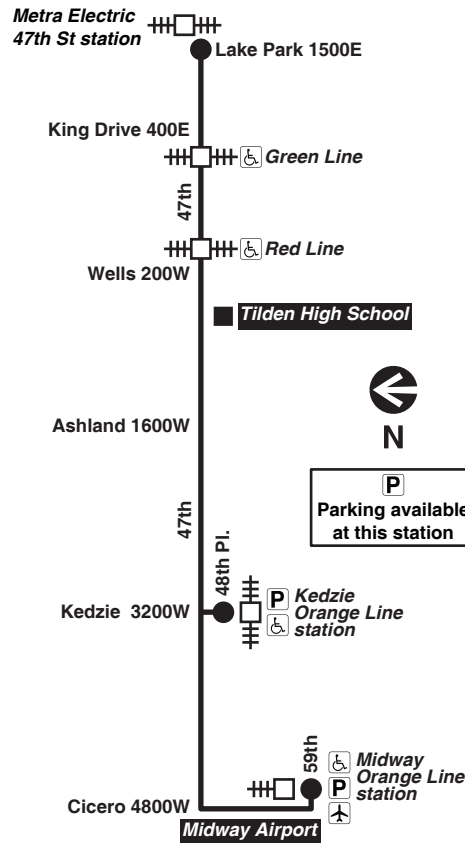

CTA Bike & Ride

Bicycle racks are available on the front exteriors of CTA buses. Bicycles can be placed on bicycle racks during normal hours of operation for each route. Racks accommodate two (2) bicycles at a time. Bicycles are also permitted on CTA trains during certain hours.

Please Stand Up

for Seniors and People with Disabilities

Federal law requires priority seating be designated for seniors and people with disabilities.

The schedules and other information in this timetable are subject to change. CTA does not assume responsibility for errors in timetables, nor for inconvenience or damage resulting from delayed trains or buses due to weather, traffic conditions, etc.

Supplementary service may be provided over portions of this route in addition to the trips shown. Please check destination signs and announcements when boarding buses.

CTA operating costs are funded in part through the Regional Transportation Authority, by the federal and state governments, and the City of Chicago and County of Cook.

For more Information call the RTA Travel Information Center in Chicago: 312-836-7000. Open 6am until 7pm, Monday thru Saturday.

Para obtener mayor información, en Español, llame al Centro de Información: 312-836-7000.

Chicago Transit Authority

47

47 47th

Effective June 16, 2019

Additional service may be provided on school days, September through June

Monday thru Friday **47 47th**

Eastbound

Leave Midway Terminal	Leave Archer/Cicero	47th/Cicero	Kedzie Orange Line	47th/Ashland	47th/Red Line	Arrive 47th/Lake Park
-----	-----	-----	-----	3:36am	3:44am	3:54am
-----	-----	-----	3:51am	4:02	4:10	4:20
4:00am	4:05am	4:07am	4:17	4:28	4:35	4:46
-----	-----	-----	4:32	4:43	4:51	5:02
4:30	4:35	4:37	4:47	4:58	5:06	5:17
-----	-----	-----	5:03	5:14	5:23	5:33
5:00	5:05	5:08	5:19	5:31	5:39	5:49
-----	-----	-----	5:33	5:44	5:53	6:03
5:26	5:31	5:34	5:45	5:57	6:05	6:15
-----	-----	-----	6:06	6:18	6:26	6:36
5:56	6:01	6:04	6:15	6:27	6:35	6:45
-----	-----	-----	6:24	6:36	6:45	6:55
6:13	6:19	6:21	6:34	6:47	6:56	7:07
-----	-----	-----	6:42	6:55	7:04	7:16
6:30	6:36	6:38	6:51	7:04	7:13	7:25
-----	-----	-----	7:01	7:15	7:24	7:36
6:47	6:54	6:57	7:10	7:24	7:33	7:45
-----	-----	-----	7:19	7:35	7:44	7:56
7:06	7:12	7:15	7:29	7:46	7:55	8:07
7:16	7:22	7:25	7:43	7:59	8:08	8:20
-----	-----	-----	7:55	8:13	8:22	8:35
7:43	7:49	7:52	8:07	8:23	8:33	8:45
7:57	8:03	8:06	8:20	8:35	8:45	8:57
8:11	8:17	8:19	8:33	8:47	8:56	9:09
8:24	8:30	8:33	8:45	8:59	9:08	9:21
8:38	8:44	8:46	8:58	9:12	9:21	9:34
8:51	8:57	9:00	9:12	9:27	9:36	9:49
-----	-----	-----	9:25	9:41	9:50	10:03
9:18	9:24	9:27	9:39	9:54	10:03	10:16
-----	-----	-----	9:52	10:08	10:17	10:30
9:45	9:50	9:53	10:05	10:21	10:30	10:43

then every 7 to 14 minutes from Kedzie Orange Line and every 20 to 26 minutes from Midway Terminal until

2:33pm	2:39pm	2:42pm	2:57pm	3:16pm	3:26pm	3:40pm
-----	-----	-----	-----	-----	-----	-----
2:52	2:58	3:02	3:18	3:37	3:47	4:02
3:02	3:07	3:13	3:30	3:51	4:01	4:15
3:11	3:17	3:22	3:40	4:00	4:10	4:25
3:22	3:28	3:34	3:53	4:13	4:22	4:37
3:33	3:39	3:46	4:04	4:24	4:33	4:48
3:46	3:52	3:59	4:15	4:34	4:43	4:57
3:59	4:05	4:11	4:27	4:46	4:55	5:09
-----	-----	-----	4:38	4:56	5:06	5:21
4:26	4:31	4:37	4:52	5:10	5:20	5:34
-----	-----	-----	5:05	5:23	5:32	5:47
4:53	4:59	5:04	5:19	5:36	5:46	6:01
5:06	5:12	5:18	5:32	5:49	5:58	6:13
-----	-----	-----	5:46	6:03	6:12	6:27
5:35	5:40	5:46	6:00	6:16	6:25	6:39
-----	-----	-----	6:14	6:30	6:39	6:53
6:04	6:09	6:14	6:28	6:43	6:52	7:05
6:19	6:24	6:29	6:42	6:58	7:06	7:19
6:35	6:41	6:46	6:58	7:13	7:21	7:34
6:52	6:57	7:02	7:14	7:28	7:37	7:49
7:09	7:14	7:18	7:29	7:43	7:51	8:04
7:26	7:31	7:34	7:46	7:59	8:08	8:20
7:43	7:48	7:51	8:02	8:15	8:24	8:36
8:04	8:10	8:12	8:24	8:37	8:45	8:57
8:26	8:31	8:34	8:45	8:57	9:06	9:17
8:47	8:53	8:55	9:06	9:18	9:27	9:38

then every 22 minutes from Midway Terminal until

11:21	11:26	11:28	11:39	11:50	11:58	12:09am
11:46	11:51	11:53	12:03am	12:13am	12:21am	12:31
12:11am	12:16am	12:19am	12:28	12:38	12:46	12:57
12:37	12:42	12:44	12:54	1:04	1:12	1:22
1:02	1:07	1:10	1:19	1:29	-----	-----
1:28	1:33	1:35	1:44	1:54	-----	-----

am light face pm bold face

Westbound