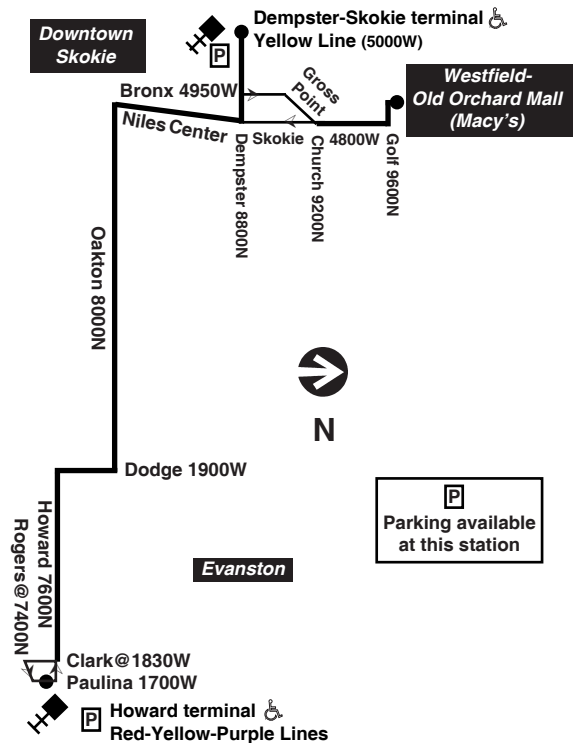

Chicago Transit Authority

Skokie

Effective August 25, 2013

Monday thru Friday **97 Skokie**

Eastbound					Westbound				
Leave Westfield-Old Orchard	Leave Dempster/ Yellow Line	Oakton/ Skokie	Howard/ California	Arrive Howard Terminal	Leave Howard Terminal	Howard/ California	Oakton/ Skokie	Arrive Dempster/ Yellow Line	Arrive Westfield-Old Orchard
----	4:55am	5:01am	5:09am	5:16am	5:15am	5:21am	5:31am	5:40am	----
----	5:25	5:32	5:41	5:49	5:33	5:39	5:49	5:58	----
----	5:45	5:52	6:01	6:09	5:55	6:01	6:11	6:20	6:29am
----	6:03	6:11	6:21	6:29	6:15	6:22	6:34	6:44	6:54
----	6:20	6:29	6:39	6:47	6:34	6:41	6:53	7:03	7:13
6:28am	6:36	6:45	6:55	7:04	6:34	6:41	6:53	7:11	7:31
6:44	6:53	7:03	7:13	7:22	7:10	7:17	7:29	7:39	7:49
7:01	7:10	7:20	7:31	7:41	7:28	7:35	7:47	7:57	8:07
7:19	7:28	7:38	7:49	7:59	7:46	7:54	8:08	8:19	8:28
7:37	7:46	7:56	8:07	8:17	8:05	8:13	8:26	8:37	8:47
7:55	8:04	8:15	8:26	8:36	8:23	8:31	8:45	8:56	9:05
8:14	8:23	8:34	8:45	8:55	8:42	8:50	9:03	9:14	9:24
8:33	8:42	8:53	9:04	9:14	9:00	9:08	9:21	9:31	9:40
8:52	9:01	9:12	9:23	9:33	9:20	9:28	9:40	9:51	10:00
9:11	9:20	9:31	9:42	9:52	9:39	9:47	9:59	10:10	10:19
9:30	9:39	9:50	10:01	10:11	9:58	10:06	10:18	10:29	10:38
9:49	9:58	10:09	10:20	10:30	10:17	10:25	10:37	10:48	10:57
10:08	10:17	10:28	10:39	10:49	10:37	10:45	10:57	11:08	11:18
10:27	10:36	10:47	10:58	11:08	10:57	11:05	11:17	11:28	11:38
10:46	10:55	11:06	11:17	11:27	11:17	11:25	11:37	11:48	11:58
11:05	11:14	11:25	11:36	11:46	11:37	11:45	11:58	12:09pm	12:20pm
11:25	11:34	11:45	11:57	12:07pm	11:57	12:05pm	12:18pm	12:29	12:40
11:45	11:55	12:05pm	12:17pm	12:27	12:17pm	12:25	12:38	12:49	1:00
12:05pm	12:15pm	12:25	12:37	12:47	12:37	12:45	12:58	1:09	1:20
12:25	12:35	12:45	12:57	1:07	12:57	1:05	1:18	1:29	1:40
12:45	12:55	1:05	1:17	1:27	1:17	1:25	1:38	1:49	2:00
1:05	1:15	1:26	1:38	1:48	1:37	1:45	1:58	2:09	2:20
1:25	1:35	1:46	1:58	2:08	1:57	2:05	2:18	2:30	2:40
1:45	1:55	2:06	2:18	2:28	2:17	2:25	2:38	2:50	3:00
2:05	2:15	2:26	2:38	2:48	2:37	2:45	2:58	3:10	3:20
2:25	2:35	2:47	2:59	3:10	2:57	3:05	3:18	3:30	3:40
2:45	2:56	3:08	3:21	3:32	3:17	3:25	3:38	3:50	4:01
3:06	3:17	3:29	3:42	3:53	3:35	3:43	3:56	4:08	4:19
3:26	3:37	3:49	4:02	4:13	3:53	4:01	4:15	4:27	4:38
3:47	3:58	4:10	4:23	4:34	4:11	4:19	4:33	4:45	4:56
4:07	4:19	4:32	4:45	4:57	4:29	4:38	4:52	5:03	5:15
4:26	4:37	4:50	5:04	5:16	4:48	4:56	5:09	5:20	5:32
4:44	4:56	5:09	5:22	5:34	5:06	5:15	5:28	5:39	5:50
5:03	5:14	5:27	5:41	5:53	5:25	5:33	5:46	5:57	6:09
5:21	5:32	5:45	5:58	6:10	5:43	5:52	6:05	6:16	6:27
5:39	5:49	6:01	6:14	6:25	6:02	6:10	6:23	6:34	6:46
5:57	6:07	6:19	6:31	6:42	6:24	6:32	6:45	6:56	7:08
6:16	6:26	6:38	6:50	7:01	6:46	6:54	7:07	7:18	7:30
6:36	6:46	6:58	7:10	7:21	7:08	7:16	7:27	7:36	7:46
6:56	7:06	7:17	7:28	7:38	7:29	7:37	7:48	7:57	8:07
7:16	7:26	7:36	7:46	7:55	7:50	7:57	8:07	8:16	8:25
7:36	7:45	7:54	8:04	8:12	8:12	8:19	8:29	8:38	8:47
7:53	8:02	8:11	8:21	8:29	8:35	8:42	8:52	9:01	9:10
8:13	8:22	8:31	8:41	8:49	9:00	9:07	9:17	9:26	9:35
8:30	8:39	8:48	8:57	9:05	9:30	9:36	9:45	9:53	10:01
8:50	8:59	9:08	9:17	9:25	9:55	10:01	10:10	10:18	10:26
9:15	9:24	9:33	9:42	9:50	10:20	10:26	10:35	10:43	10:51
9:40	9:49	9:58	10:07	10:15	10:45	10:51	11:00	11:08	11:16
10:05	10:14	10:23	10:32	10:40					
10:30	10:39	10:48	10:57	11:05					