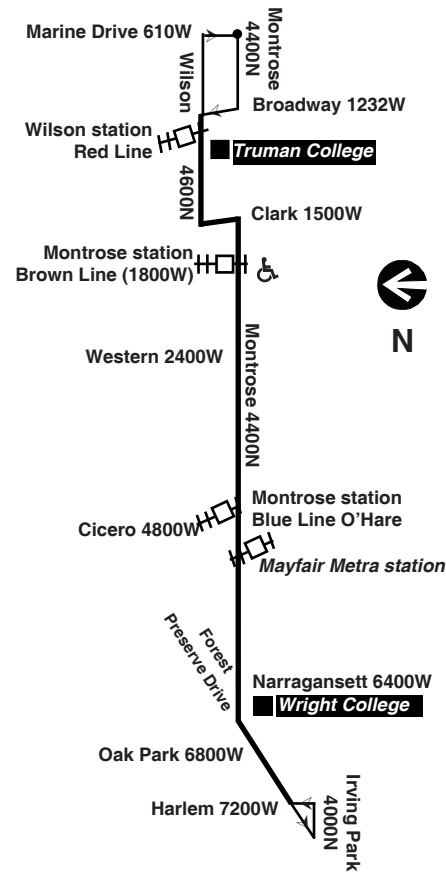

For more Information call the RTA Travel Information Center in Chicago: 312-836-7000. Open 5 a.m. until 1 a.m. every day.

Para obtener mayor información, en Español, llame al Centro de Información: 312-836-7000.

Chicago Transit Authority

78 

Montrose

Effective September 3, 2017

Monday thru Friday

78 Montrose

Eastbound

Lv. Forest Preserve/ Harlem	Montrose/ Central	Montrose/ Pulaski	Montrose/ Western	Wilson/ Broadway	Arrive Montrose/ Marine
----	4:34am	4:44am	4:52am	5:01am	5:05am
----	4:54	5:04	5:13	5:23	5:26
5:00am	5:11	5:21	5:30	5:40	5:43
----	5:25	5:35	5:44	5:54	5:57
5:26	5:37	5:47	5:56	6:06	6:09
----	5:49	5:59	6:08	6:18	6:21
5:47	5:59	6:09	6:18	6:28	6:31
----	6:08	6:19	6:28	6:39	6:42
6:04	6:16	6:28	6:38	6:49	6:52
----	6:24	6:36	6:47	6:58	7:02
----	6:32	6:44	6:55	7:06	7:10
6:26	6:40	6:52	7:03	7:16	7:19
----	6:48	7:01	7:14	7:26	7:30
6:44	6:58	7:11	7:24	7:38	7:42
----	7:08	7:21	7:35	7:49	7:53
7:04	7:19	7:31	7:46	8:00	8:04
7:15	7:30	7:43	7:58	8:13	8:17
7:27	7:42	7:54	8:10	8:26	8:30
7:39	7:54	8:06	8:22	8:38	8:42
7:52	8:07	8:19	8:35	8:51	8:55
8:06	8:21	8:33	8:48	9:03	9:07
8:20	8:35	8:47	9:00	9:14	9:19
8:35	8:50	9:02	9:14	9:27	9:32
8:51	9:05	9:17	9:30	9:43	9:47
9:07	9:21	9:33	9:46	9:59	10:03
9:23	9:38	9:50	10:02	10:15	10:20
9:40	9:54	10:06	10:19	10:32	10:36
9:56	10:11	10:23	10:35	10:48	10:53
10:13	10:27	10:39	10:52	11:05	11:09
10:29	10:44	10:56	11:08	11:21	11:26
10:46	11:00	11:12	11:24	11:37	11:42
11:02	11:17	11:28	11:40	11:53	11:57
11:19	11:33	11:45	11:56	12:10pm	12:14pm
11:35	11:50	12:01pm	12:13pm	12:26	12:30
11:52	12:07pm	12:19	12:31	12:45	12:49
12:08pm	12:24	12:36	12:48	1:02	1:06
12:24	12:40	12:52	1:04	1:18	1:22
12:39	12:55	1:07	1:19	1:33	1:37
12:54	1:09	1:22	1:34	1:48	1:52
1:08	1:24	1:37	1:49	2:03	2:07
1:21	1:38	1:50	2:02	2:16	2:21
1:35	1:51	2:04	2:16	2:30	2:34
1:42	1:58	2:11	2:23	2:38	2:42
1:50S	2:06	2:19	2:31	2:45	2:49
1:57	2:13	2:26	2:38	2:53	2:57
2:09	2:25	2:38	2:50	3:04	3:08
2:20	2:36	2:49	3:01	3:16	3:20