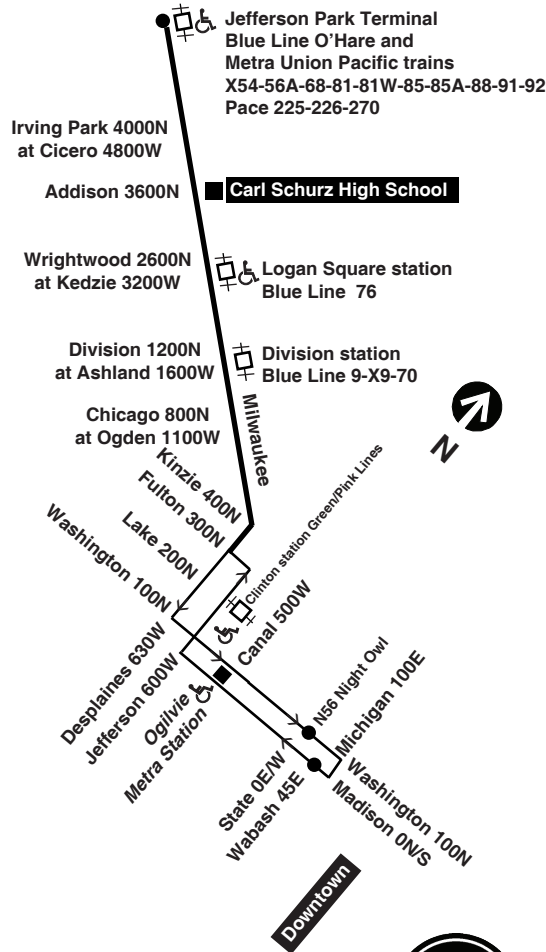

transitchicago.com

**Monday thru Friday**

**Southbound**

Leave Jefferson Park	Irving Park/ Cicero/ Milwaukee	Kedzie/ Logan Square	Division/ Ashland/ Milwaukee	Canal/ Ogilvie Center	Arrive Madison/ Wabash
3:40 a	3:47 a	3:58 a	4:12 a	4:24 a	4:31 a
3:55	4:02	4:13	-----	-----	-----
4:00	4:07	4:18	4:32	4:44	4:51
4:20	4:27	4:38	4:52	5:04	5:11
4:30	4:37	4:48	-----	-----	-----
4:40	4:47	4:58	5:12	5:24	5:31
4:55	5:02	5:13	5:27	5:39	5:46
5:10	5:17	5:28	5:42	5:54	6:01
5:22	5:29	5:40	5:54	6:06	6:14
5:32	5:39	5:51	6:05	6:18	6:25
5:42	5:49	6:01	6:17	6:30	6:38
5:50	5:58	6:10	6:26	6:40	6:48
5:58	6:06	6:18	6:34	6:48	6:56
6:06	6:14	6:27	6:44	6:58	7:07
6:14	6:22	6:36	6:53	7:08	7:17
6:22	6:31	6:45	7:02	7:17	7:27
6:30	6:39	6:53	7:11	7:26	7:36
6:38	6:47	7:01	7:19	7:34	7:44
6:46	6:55	7:09	7:27	7:42	7:52
6:54	7:03	7:17	7:35	7:50	8:00
7:01	7:10	7:24	7:42	7:57	8:07
7:07	7:16	7:31	7:49	8:04	8:15
7:13	7:22	7:37	7:56	8:11	8:22
7:17	7:27	7:42	8:01	8:16	8:27
7:21	7:31	7:46	8:05	8:21	8:32
7:25	7:35	7:50	8:09	8:25	8:36
7:30	7:40	7:56	8:16	8:31	8:43
7:36	7:46	8:03	8:22	8:38	8:51
7:43	7:54	8:11	8:31	8:47	9:00
7:51	8:02	8:19	8:39	8:55	9:08
7:59	8:10	8:27	8:47	9:03	9:16
8:07	8:18	8:35	8:55	9:11	9:24
8:15	8:26	8:43	9:03	9:19	9:32