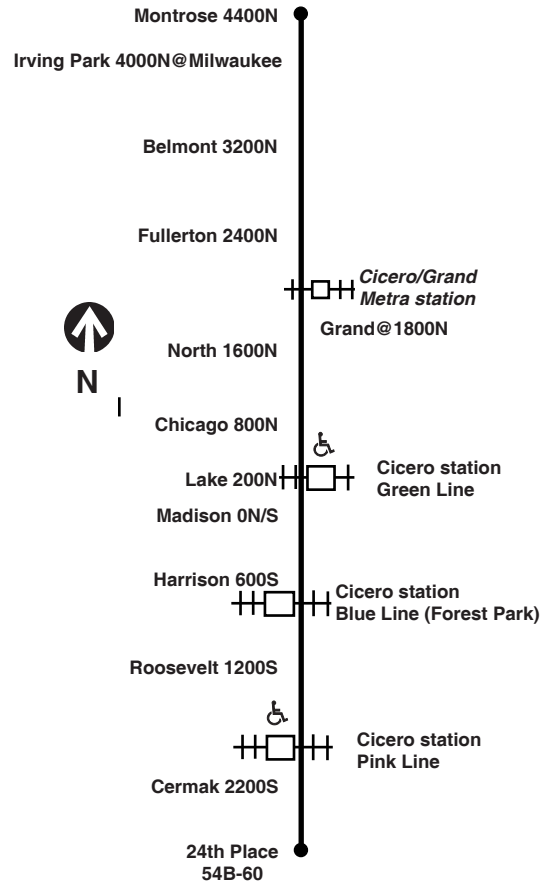

Para obtener mayor información, en Español, llame al Centro de Información: 836-7000.

**Chicago Transit Authority**

**54** 

**Cicero**

Effective September 6, 2009

**Monday thru Friday**

**54 Cicero**

**Northbound**

Leave Cicero/ 24th Place	Cicero/ Roosevelt	Cicero/ Madison	Cicero/ Chicago	Cicero/ North	Cicero/ Belmont	Arrive Cicero/ Montrose
----	----	----	3:45a	3:50a	3:59a	4:04a
----	----	----	4:00	4:05	4:14	4:19
----	----	----	4:10	4:15	4:24	4:30
4:04a	4:10a	4:15a	4:20	4:25	4:34	4:39
4:19	4:25	4:30	4:35	4:40	4:50	4:56
4:34	4:40	4:46	4:51	4:56	5:06	5:13
4:49	4:55	5:01	5:06	5:11	5:21	5:28
5:04	5:10	5:16	5:21	5:26	5:36	5:43
5:19	5:26	5:32	5:37	5:43	5:53	6:00
5:34	5:42	5:48	5:53	5:59	6:10	6:17
5:49	5:57	6:03	6:08	6:14	6:25	6:32
6:04	6:12	6:18	6:23	6:29	6:40	6:47
6:17	6:25	6:31	6:37	6:43	6:55	7:02
----	----	----	6:49	6:55	7:07	7:15
6:32	6:40	6:47	6:54	7:00	7:12	7:20
6:47	6:55	7:02	7:09	7:15	7:27	7:35
7:02	7:10	7:17	7:24	7:30	7:42	7:50
----	----	----	7:34	7:40	7:52	8:00
7:17	7:25	7:32	7:39	7:45	7:57	8:05
7:32	7:40	7:47	7:54	8:00	8:12	8:20
7:46	7:54	8:01	8:08	8:14	8:26	8:34
7:58	8:06	8:13	8:20	8:26	8:38	8:46
8:10	8:18	8:25	8:32	8:38	8:50	8:58
8:22	8:30	8:37	8:44	8:50	9:02	9:10
8:34	8:42	8:49	8:56	9:02	9:14	9:22
8:46	8:54	9:01	9:08	9:14	9:26	9:34
8:58	9:06	9:13	9:20	9:26	9:38	9:46
9:10	9:18	9:25	9:32	9:38	9:49	9:57