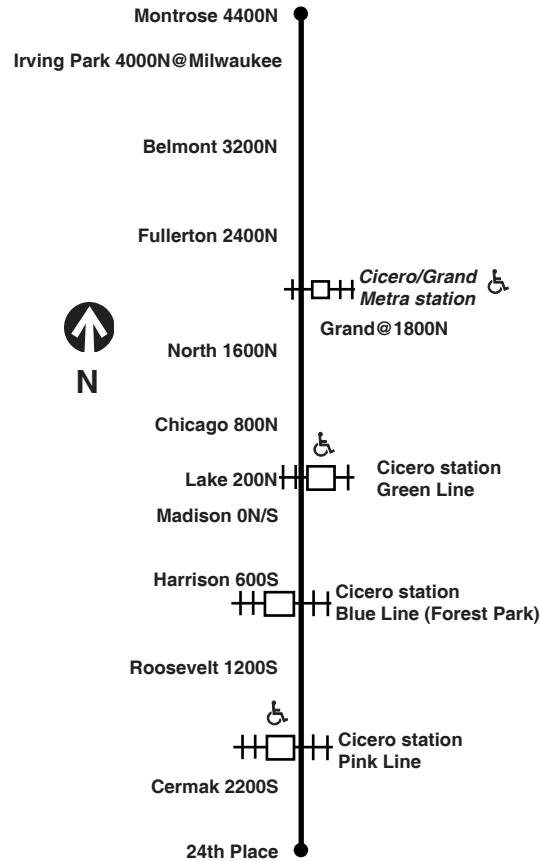

For more information call the RTA Travel Information Center in Chicago: 312-836-7000. Open 5 a.m. until 1 a.m. every day.

Para obtener mayor información, en Español, llame al Centro de Información: 312-836-7000.

transitchicago.com

Chicago Transit Authority

54

Cicero

Effective February 7, 2010

Monday thru Friday

54 Cicero

Northbound

Leave Cicero/24th Place	Cicero/Roosevelt	Cicero/Madison	Cicero/Chicago	Cicero/North	Cicero/Belmont	Arrive Cicero/Montrose
----	----	----	3:40a	3:45a	3:54a	3:59a
----	----	----	3:56	4:01	4:10	4:15
----	----	----	4:08	4:13	4:23	4:30
4:02a	4:08a	4:13a	4:18	4:23	4:32	4:37
4:22	4:28	4:33	4:38	4:43	4:53	4:59
----	----	----	4:49	4:54	5:04	5:11
4:42	4:48	4:54	4:59	5:04	5:14	5:21
5:02	5:08	5:14	5:19	5:24	5:34	5:41
5:17	5:24	5:30	5:35	5:40	5:51	5:58
----	----	----	5:43	5:49	6:00	6:07
5:32	5:40	5:46	5:51	5:57	6:08	6:15
5:47	5:55	6:01	6:06	6:12	6:23	6:30
----	----	----	6:13	6:19	6:30	6:38
6:02	6:10	6:16	6:21	6:27	6:38	6:45
----	----	----	6:28	6:34	6:46	6:54
6:15	6:23	6:29	6:35	6:41	6:53	7:00