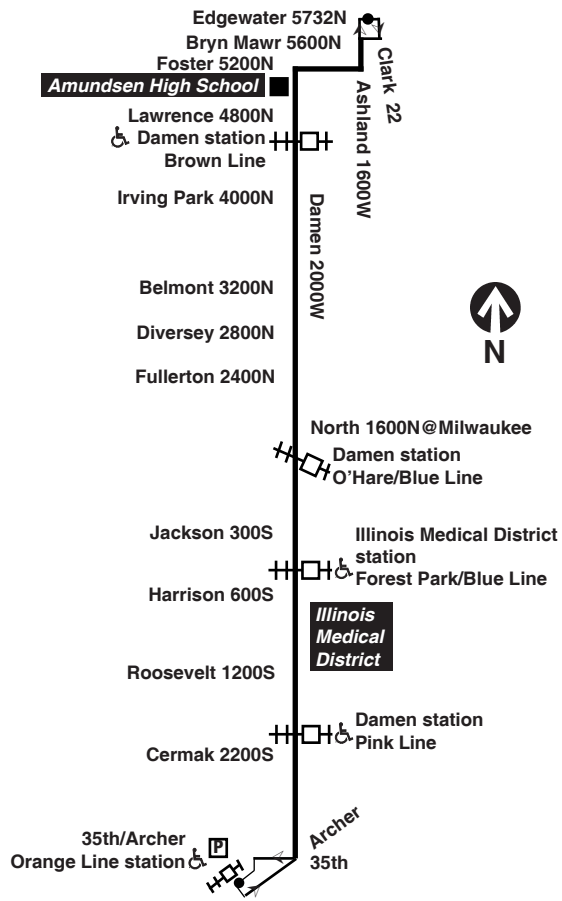

CTA Bike & Ride

Bicycle racks are available on the front exteriors of CTA buses. Bicycles can be placed on bicycle racks during normal hours of operation for each route. Racks accommodate two (2) bicycles at a time. Bicycles are also permitted on CTA trains during certain hours.

Please Stand Up &

for Seniors and People with Disabilities

Federal law requires priority seating be designated for seniors and people with disabilities.

The schedules and other information in this timetable are subject to change. CTA does not assume responsibility for errors in timetables, nor for inconvenience or damage resulting from delayed trains or buses due to weather, traffic conditions, etc.

Supplementary service may be provided over portions of this route in addition to the trips shown. Please check destination signs and announcements when boarding buses.

CTA operating costs are funded in part through the Regional Transportation Authority, by the federal and state governments, and the City of Chicago and County of Cook.

For more information call the RTA Travel Information Center in Chicago: 312-836-7000. Open 5 a.m. until 1 a.m. every day.

Para obtener mayor información, en Español, llame al Centro de Información: 312-836-7000.

Chicago Transit Authority

50

Damen

Effective September 3, 2017

Additional service may be provided on school days, September through June

Monday thru Friday

Southbound

Leave Edgewater/Clark	Irving Park/Damen	North/Damen	Jackson/Damen	Cermak/Damen	Arrive 35th/Archer Orange Line Station
4:30am	4:43am	4:57am	5:08am	5:18am	5:27am
4:50	5:03	5:17	5:28	5:38	5:47
5:05	5:18	5:32	5:43	5:53	6:02
5:17	5:30	5:44	5:55	6:05	6:14
5:32F	5:40	5:54	6:05	6:15	6:24
5:33	5:47	6:00	6:12	6:21	6:30
5:44F	5:52	6:06	6:17	6:27	6:36
5:48F	5:57	6:11	6:23	6:32	6:41
5:48	6:02	6:17	6:29	6:39	6:48
5:59F	6:08	6:22	6:35	6:45	6:54
6:05F	6:14	6:29	6:42	6:52	7:01
6:06	6:21	6:36	6:49	6:59	7:08
6:18F	6:27	6:43	6:57	7:07	7:16
6:19	6:35	6:51	7:05	7:15	7:24
6:33F	6:42	6:59	7:13	7:23	7:32
6:34	6:50	7:08	7:22	7:33	7:42
6:48F	6:58	7:16	7:31	7:41	7:50
6:49	7:06	7:24	7:39	7:50	7:59
7:03F	7:13	7:32	7:48	7:58	8:07
7:04	7:21	7:40	7:56	8:07	8:16
7:13	7:30	7:50	8:06	8:17	8:26
7:22	7:40	8:00	8:17	8:28	8:37
7:31	7:49	8:10	8:27	8:38	8:47
7:41	7:59	8:20	8:37	8:48	8:57
7:52	8:10	8:31	8:48	8:59	9:08
8:04	8:22	8:43	9:00	9:11	9:20
8:17	8:35	8:56	9:13	9:24	9:33
8:31	8:48	9:08	9:24	9:35	9:44
8:46	9:02	9:20	9:35	9:47	9:56
9:02	9:18	9:34	9:48	10:00	10:10

then every 16 to 17 minutes until

12:25pm	12:41pm	12:58pm	1:13pm	1:25pm	1:36pm
12:40	12:56	1:13	1:28	1:40	1:51
12:54	1:10	1:27	1:42	1:54	2:05
1:07	1:24	1:42	1:57	2:09	2:20

then every 10 to 12 minutes until

2:51	3:11	3:32	3:48	4:02	4:13
3:10SF	3:22	3:42	3:59	4:13	4:24
3:13	3:33	3:53	4:10	4:24	4:35
3:25	3:45	4:05	4:22	4:36	4:47
3:38	3:58	4:18	4:35	4:49	5:00
3:51	4:11	4:32	4:48	5:02	5:13
4:05	4:24	4:45	5:01	5:15	5:26
4:18	4:37	4:57	5:13	5:26	5:37
4:32	4:51	5:10	5:26	5:39	5:50
4:46	5:05	5:24	5:40	5:52	6:03
5:00	5:19	5:38	5:54	6:06	6:17
5:15	5:34	5:53	6:08	6:20	6:31
5:31	5:49	6:08	6:23	6:34	6:45
5:48	6:06	6:24	6:39	6:51	7:01
6:06	6:24	6:42	6:57	7:08	7:18
6:24	6:41	6:58	7:12	7:23	7:33
6:43	7:00	7:17	7:31	7:42	7:52
7:03	7:19	7:36	7:50	8:00	8:11
7:23	7:39	7:56	8:10	8:19	8:30
7:43	7:58	8:14	8:28	8:37	8:47
8:03	8:18	8:34	8:47	8:56	9:06
8:23	8:38	8:54	9:07	9:15	9:25
8:44	8:58	9:13	9:25	9:33	9:43
9:04	9:18	9:33	9:45	9:53	10:03
9:24	9:38	9:53	10:05	10:13	10:23
9:44	9:58	10:13	10:25	10:33	10:43
10:04	10:18	10:33	10:45	10:53	11:03

S - trip operates on school days only

F - trip begins at Damen/Foster at time shown

50 Damen

Northbound

Leave 35th/Archer Orange Line Station	Cermak/Damen	Jackson/Damen	North/Damen	Irving Park/Damen	Arrive Edgewater/Clark
5:38am	5:47am	5:56am	6:07am	6:22am	6:36am
5:58	6:07	6:17	6:29	6:45	7:00
6:13	6:22	6:33	6:45	7:02	7:18
6:25	6:34	6:45	6:58	7:16	7:31
6:44	6:55	7:06	7:19	7:35	7:50
6:59	7:10	7:21	7:34	7:50	8:05
7:14	7:25	7:36	7:49	8:05	8:20
7:29	7:40	7:51	8:04	8:19	8:34
7:44	7:55	8:06	8:19	8:34	8:49
7:59	8:10	8:21	8:34	8:49	9:04
8:14	8:25	8:36	8:49	9:04	9:19
8:29	8:40	8:51	9:04	9:19	9:34
8:44	8:55	9:06	9:19	9:34	9:49
8:59	9:10	9:21	9:34	9:49	10:04
9:14	9:25	9:36	9:49	10:04	10:19
9:29	9:40	9:51	10:04	10:19	10:34
9:44	9:55	10:06	10:19	10:34	10:49
9:59	10:10	10:21	10:34	10:49	11:04
10:14	10:25	10:36	10:49	11:04	11:19
10:29	10:40	10:51	11:04	11:19	11:34
10:44	10:55	11:06	11:19	11:34	11:49
11:04	11:15	11:26	11:39	11:54	12:09

then every 17 minutes until