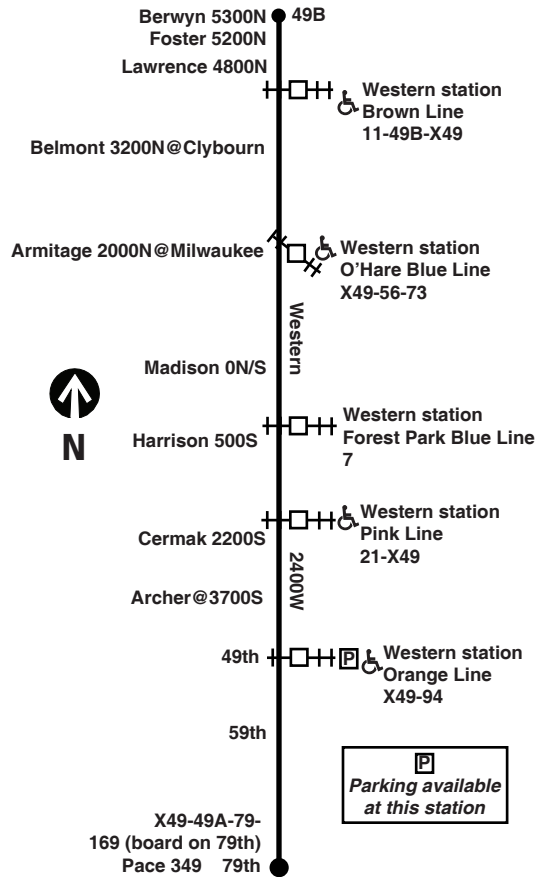

Para obtener mayor información, en Español, llame al Centro de Información: 836-7000.

transitchicago.com

Chicago Transit Authority

49

Western
Effective March 22, 2009

N49 Night Owl Service
Berwyn to 79th

transitchicago.com

Monday thru Friday

Northbound

Leave 79th/Western	59th/Western	Orange Line 49th/Western	Forest Pk Blue Line Harrison/Western	O'Hare Blue Line Armitage/Western	Belmont/Western	Arrive Berwyn/Western
3:00 a	3:09 a	3:14 a	3:34 a	3:48 a	3:55 a	4:08 a
----	----	3:34A	3:47	4:01	4:08	4:21
3:30	3:40	3:45	4:05	4:20	4:26	4:40
----	----	4:06A	4:20	4:35	4:41	4:55
4:00	4:10	4:15	4:35	4:50	4:56	5:10
----	----	4:31A	4:45	5:00	5:06	5:20
4:20	4:30	4:35	4:55	5:10	5:16	5:30
----	----	4:49A	5:03	5:17	5:24	5:37
4:35	4:45	4:50	5:10	5:25	5:31	5:45
4:50	5:00	5:05	5:26	5:41	5:48	6:02
5:16	5:27	5:32	5:55	6:13	6:21	6:38
5:28	5:39	5:45	6:09	6:27	6:35	6:53
5:39	5:50	5:56	6:21	6:40	6:49	7:08
5:41	5:53	5:59	-----	-----	-----	-----
5:50	6:02	6:08	6:34	6:53	7:03	7:23
6:00	6:12	6:18	6:45	7:05	7:15	7:37